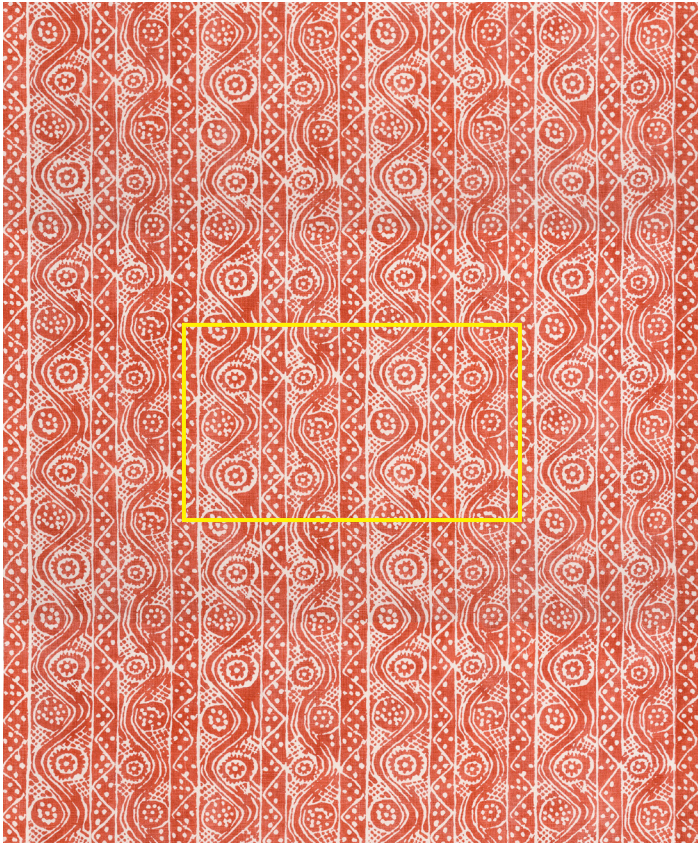

## Roerich Saffron | ROE-02-C

----

<b>Design</b>	Roerich
<b>Colour</b>	Saffron
<b>Code</b>	ROE-02-C
<b>Composition</b>	100% Linen
<b>Width</b>	124cm / 51in
<b>Repeat</b>	42cm (h) 23.5cm (v) 16.5in (h) 9.25in (v)
<b>Weight</b>	286g/sqm
<b>Notes</b>	..... ..... ..... .....